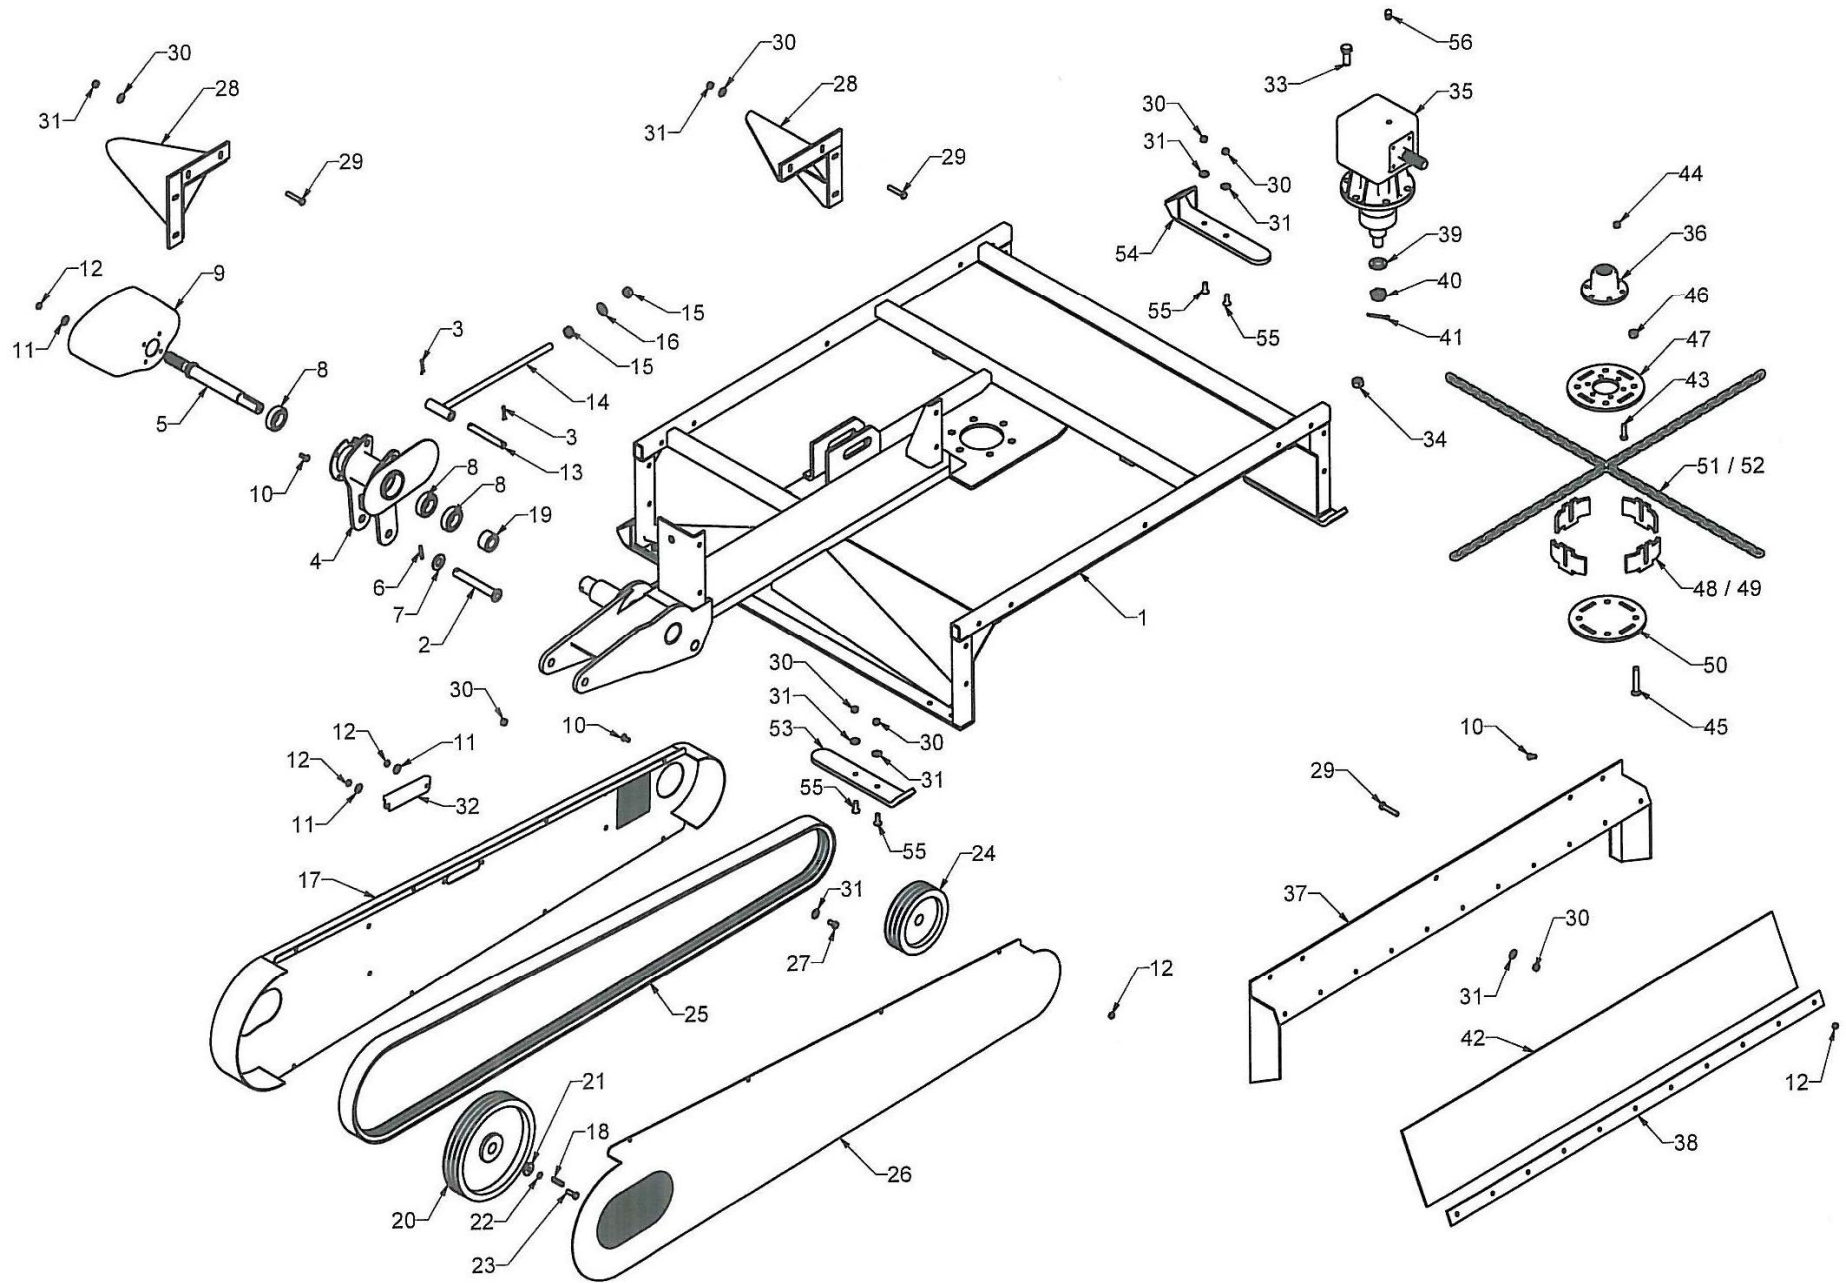

Nr. No. Nr. No.	Vare nr. Part No. Teil Nr. No.de pièce	Antal Quantity Anzahl Nombre	Beskrivelse	Description	Bezeichnung	Désignation	Bemærkninger Remarks Bemerkung Remarques
31	301320	14	Skive	Washer	Scheibe	Rondelle	30x13x2,0mm.FZB
32	61148	1	Skærm	Guard	Schutz	Protection	
33	740210650	6	Bolt	Bolt	Bolzen	Boulon	M20x55 FZB
34	740420020	6	Låsemøtrik	Lock nut	Gegenmutter	Ecrou de freinage	M20
35	61150	1	Vinkelgear	Angular gear	Winkelgetriebe	Vitesse angulaire	
36	61151	1	Nav	Hub	Nabe	Moyeu	
37	61124	1	Beslag	Fitting	Beschlag	Garniture	
38	61121	1	Beslag	Fitting	Beschlag	Garniture	
39	61153	1	Skive	Washer	Scheibe	Rondelle	
40	61154	1	Møtrik	Nut	Mutter	Ecrou	M 30x2,0
41	741180270	1	Split	Pin	Splint	Goupille	6x60mm.FZB
42	61140	1	Gummiskærm	Rubber guard	Gummi Schirm	Caoutchouc	
43	740279993	6	Bolt	Bolt	Bolzen	Boulon	M12x1,5x40 FZB
44	740556012	6	Låsemøtrik	Lock nut	Gegenmutter	Ecrou de freinage	M12x1,5
45	741130600	4	Unbrakobolt	Allen Bolt	Inbusschraube	Boulon a six pans creux	M16x100 10.9
46	740420016	4	Låsemøtrik	Lock nut	Gegenmutter	Ecrou de freinage	M16
47	61137	1	Skive	Washer	Scheibe	Rondelle	
48	61132	4	Beslag	Fitting	Beschlag	Garniture	for 10mm. chain
49	61133	4	Beslag	Fitting	Beschlag	Garniture	for 13mm. chain
50	61147	1	Skive	Washer	Scheibe	Rondelle	
51	61125	2	Kæde	Chain	Kette	Catena	10mm.
52	61164	2	Kæde	Chain	Kette	Catena	13mm.
53	61109	2	Slæbesko	Guide shoe	Schleifschuh	Patin	
54	61118	2	Slæbesko	Guide shoe	Schleifschuh	Patin	
55	741130395	8	Unbrakobolt	Bolt	Bolzen	Boulon	M12x35
56	61145	1	Prop	Plug	Stopsel	Bouchon