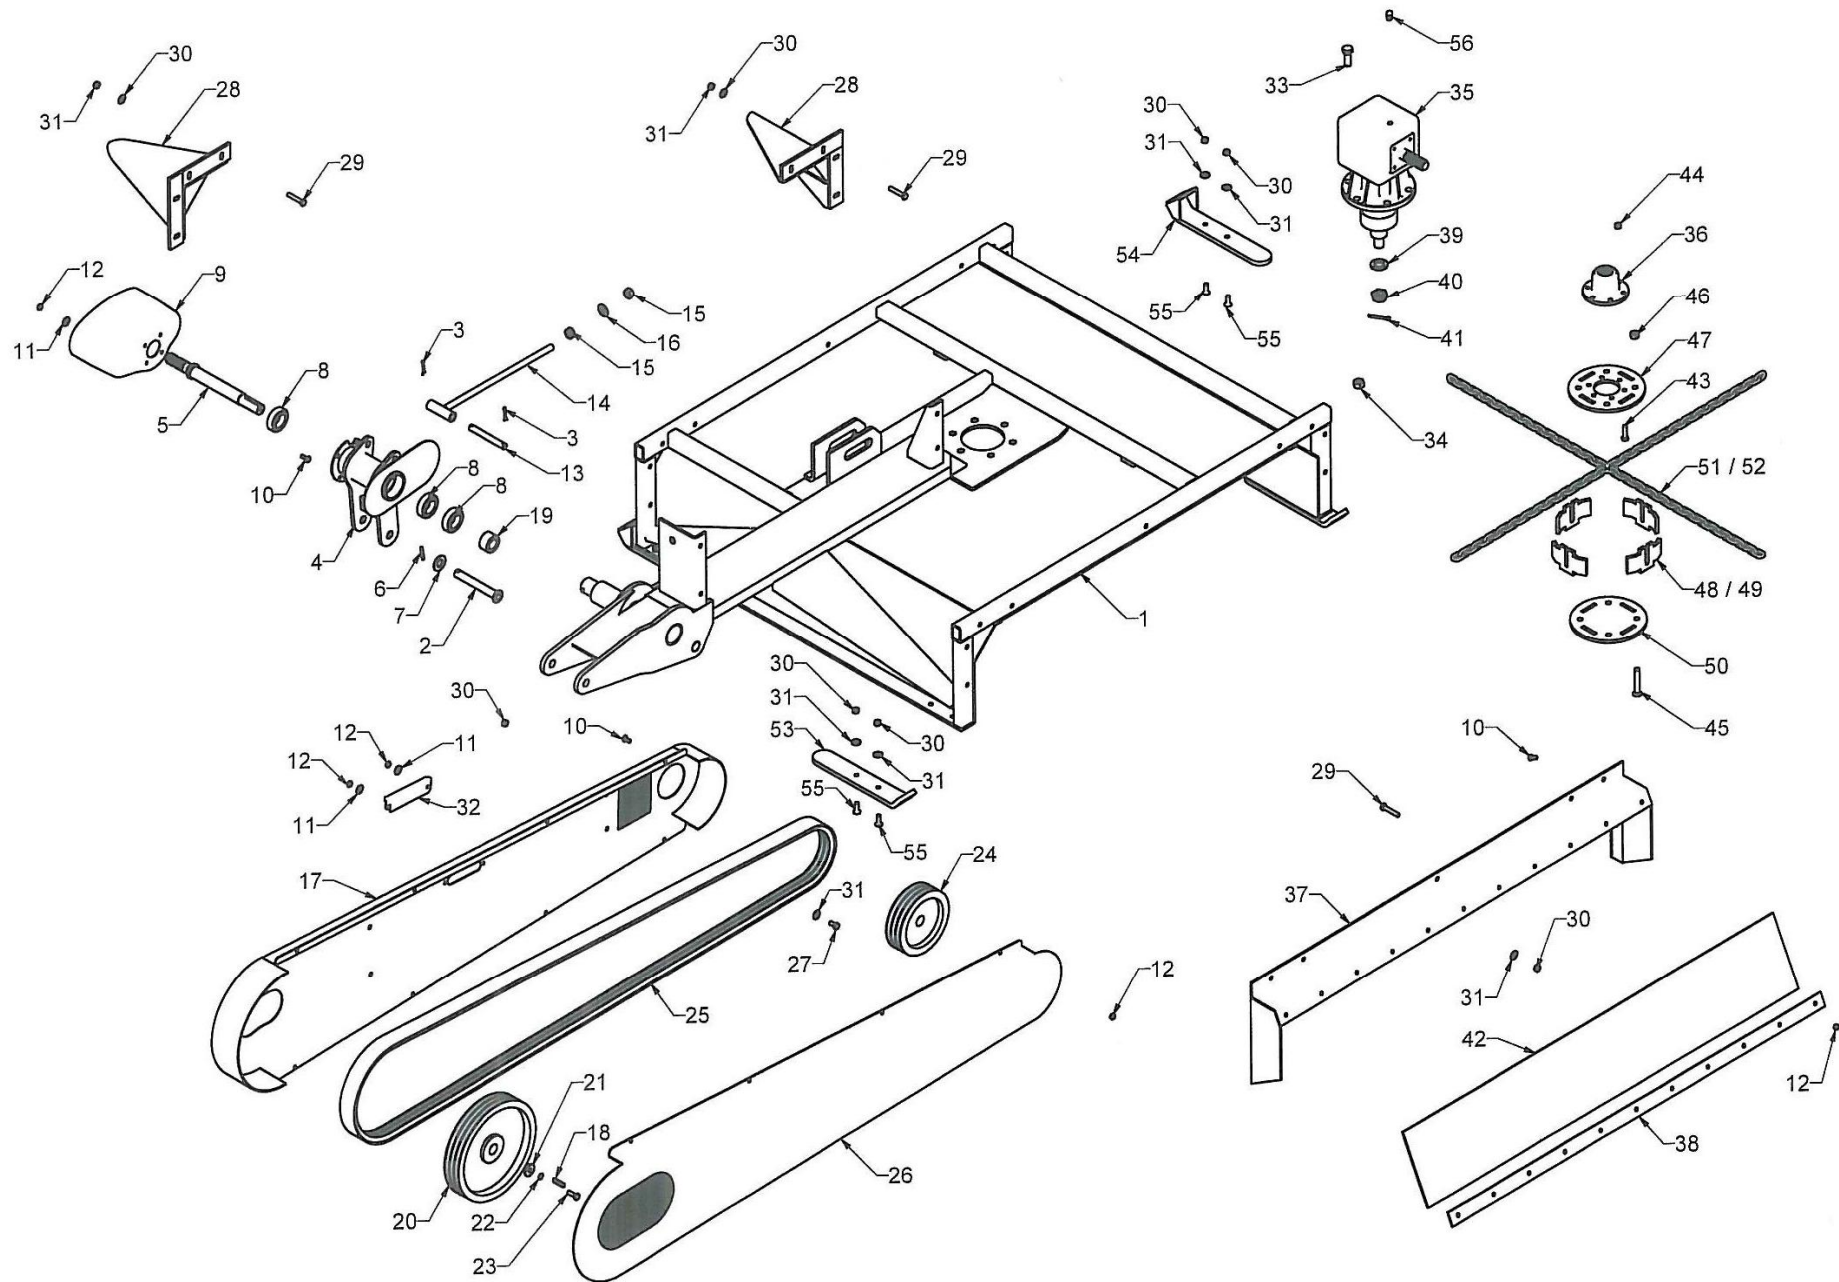

## FKR-150

Nr. No. Nr. No.	Vare nr. Part No. Teile Nr. No.de pièce	Antal Quantity Anzahl Nombre	Beskrivelse	Description	Bezeichnung	Désignation	Bemærkninger Remarks Bemerkung Remarques
1	61105	1	Trepunktsophæng	Three-point lift	Dreipunkt-Anbau	Attelage trois points	
2	25413	1	Bolt	Bolt	Bolzen	Boulon	
3	522580	1	Skive	Washer	Scheibe	Rondelle	52x25x8 FZB
4	1210080	2	Sikringssplit	Safety pin	Sicherungssplint	Goupille de surete	8,0mm.
5	1210100	2	Sikringssplit	Safety pin	Sicherungssplint	Goupille de surete	10,0mm.
6	43075	2	Træktap	Towning pin	Ziehzapfen	Broche de traction	
7	1220035	2	Hårnålesplit	Cotter	Splint	Goupille	3,5mm.
8	15558	2	Bolt	Bolt	Bolzen	Boulon	
9	61134	2	Støtteben	Support	Stützbein	Stabilisateur	
10	881500240	10	Smørenippel	Lubricator nipple	Schmiernippel	Graisseur	M8x1,25mm.
11	61143	2	Beslag	Fitting	Beschlag	Garniture	
12	740320016	4	Møtrik	Nut	Mutter	Ecrou	M16 FZB
13	740600040	2	Skive	Washer	Scheibe	Rondelle	17,5x35x2,0mm.FZB
14	61142	2	Trækfjeder	Tension spring	Zugfeder	Ressort de traction	
15	61108	4	Aksel	Shaft	Welle	Arbre	
16	741190293	12	Spændstift	Special Pin	Spannstift	Goupille mechanindus	10x60mm.
17	61107	2	Parallel stang	Parallel bar	Parallel Stange	Barre de stabilsatrice	
18	10535	8	Broncebøsning	Bush	Buchse	Douille	ø35xø39x35mm.
19	61136	2	Aksel	Shaft	Welle	Arbre	
20	46048	2	Støddæmper	Shock absorber	Stossdämpfer	Amortisseur	
21	221120	13	Skive	Washer	Scheibe	Rondelle	22x11x2,0mm.FZB
22	740420010	17	Låsemøtrik	Lock nut	Gegenmutter	Ecrou de freinage	M10 FZB
23	61112	1	Drejeled	Rotation bracket	Dreh-Beschlag	Garniture de rotation.	
24	26430	2	Broncebøsning	Bush	Buchse	Douille	ø85xø75x40mm.
25	61116	1	Skive	Washer	Scheibe	Rondelle	105x52x15,0mm.
26	61166	1	Kronemøtrik	Nut	Mutter	Ecrou	M 52x2,0
27	741180305	1	Split	Pin	Splint	Goupille	8x80mm.FZB
28	61117	1	Stabilisator	Stabilizer	Stabilisator	Stabilisateur	
29	61149	1	Bolt	Bolt	Bolzen	Boulon	
30	10537	3	Broncebøsning	Bush	Buchse	Douille	ø35xø39x35mm.
31	623940	1	Skive	Washer	Scheibe	Rondelle	ø62xø39x4,0mm. FZB
32	61115	1	Stabilisator	Stabilizer	Stabilisator	Stabilisateur	
33	740400045	3	Låsemøtrik	Lock nut	Gegenmutter	Ecrou de freinage	1"UNC FZB
34	522640	5	Skive	Washer	Scheibe	Rondelle	ø52xø26x4,0mm. FZB
35	55001	1	PTO Beslag	PTO Fitting	PTO Beschlag	PTO Garniture	
36	740210315	1	Sætskrue	Bolt	Bolzen	Boulon	M10x30 FZB
37	740750030	1	Fjederskive	Spring washer	Federscheibe	Rondelle	10,2mm. FZB
38	740320010	1	Møtrik	Nut	Mutter	Ecrou	M10 FZB
39	42452	1	Bolt	Bolt	Bolzen	Boulon	
40	741190225	2	Spændstift	Special Pin	Spannstift	Goupille mechanindus	8x50mm.