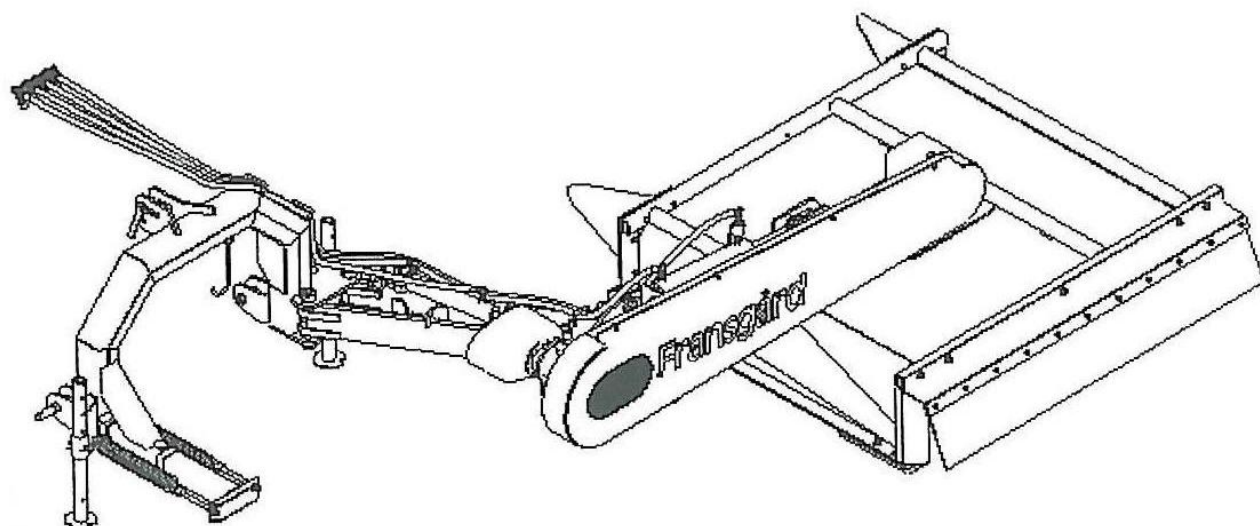

Fransgård

Reserve dele
Reservdelar
Spare parts
Ersatzteile
Pièces détachées
Varaosaluettelo

Kæderydder
Krattnuser
Kedjeröjare
Chain mulcher
Kettenmulcher
Efface de la chaîne
Vesakkomurskain

FKR-150