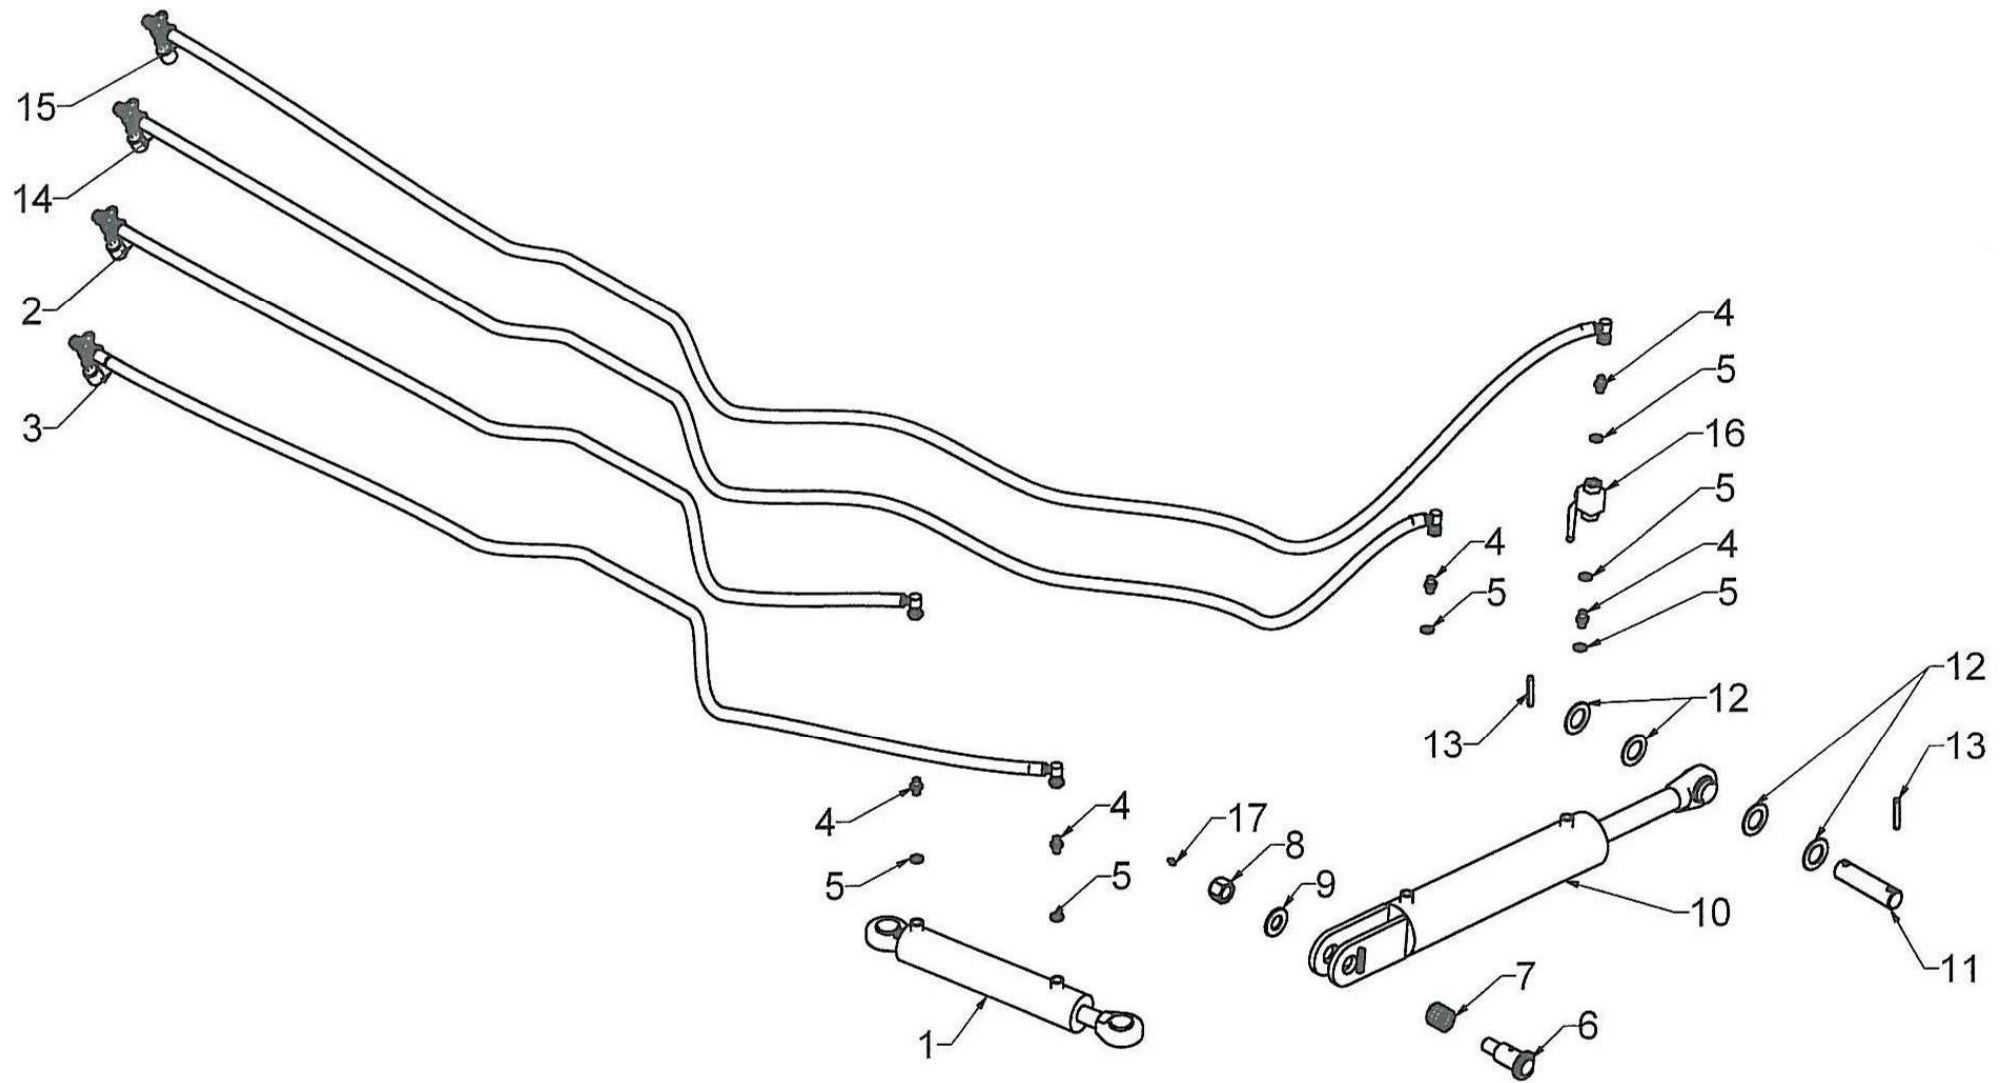

Nr. No. Nr. No.	Vare nr. Part No. Teil Nr. No.de pièce	Antal Quantity Anzahl Nombre	Beskrivelse	Description	Bezeichnung	Désignation	Bemærkninger Remarks Bemerkung Remarques
1	61165	1	Hydraulikcylinder	Hydraulic cylinder	Hydraulikzylinder	Cylindre de hydraulique	
2	10518	1	Hydraulikslange	Hydraulic hose	Hydraulikschlauch	Tuyau hydraulique	2200mm.
3	61146	1	Hydraulikslange	Hydraulic hose	Hydraulikschlauch	Tuyau hydraulique	2500mm.
4	61144	5	Brystnippel	Hexagon nipple	Brustnippel	Mamelon	3/8"xø2,0mm.
5	42418	6	Kobberskive	Copper washer	Kupferscheibe	Rondelles cuivre	3/8"
6	61119	1	Bolt	Bolt	Bolzen	Boulon	
7	10537	3	Broncebøsning	Bush	Buchse	Douille	ø35xø39x35mm.
8	740400045	3	Låsemøtrik	Lock nut	Gegenmutter	Ecrou de freinage	1"UNC FZB
9	522640	4	Skive	Washer	Scheibe	Rondelle	ø52xø26x4,0mm. FZB
10	61138	1	Hydraulikcylinder	Hydraulic cylinder	Hydraulikzylinder	Cylindre de hydraulique	
11	61135	1	Aksel	Shaft	Welle	Arbre	
12	356040	4	Skive	Washer	Scheibe	Rondelle	ø35xø60x4,0mm.FZB
13	741190295	12	Spændstift	Special Pin	Spannstift	Goupille mechanindus	10x60mm.FZB
14	42448	1	Hydraulikslange	Hydraulic hose	Hydraulikschlauch	Tuyau hydraulique	3600mm.
15	61101	1	Hydraulikslange	Hydraulic hose	Hydraulikschlauch	Tuyau hydraulique	3900mm.
16	61141	1	Låseventil	Lock valve	Verschluss Ventil	Vanne éclose	
17	881500240	10	Smørenippel	Lubricator nipple	Schmiernippel	Graisneur	M8x1,25mm.