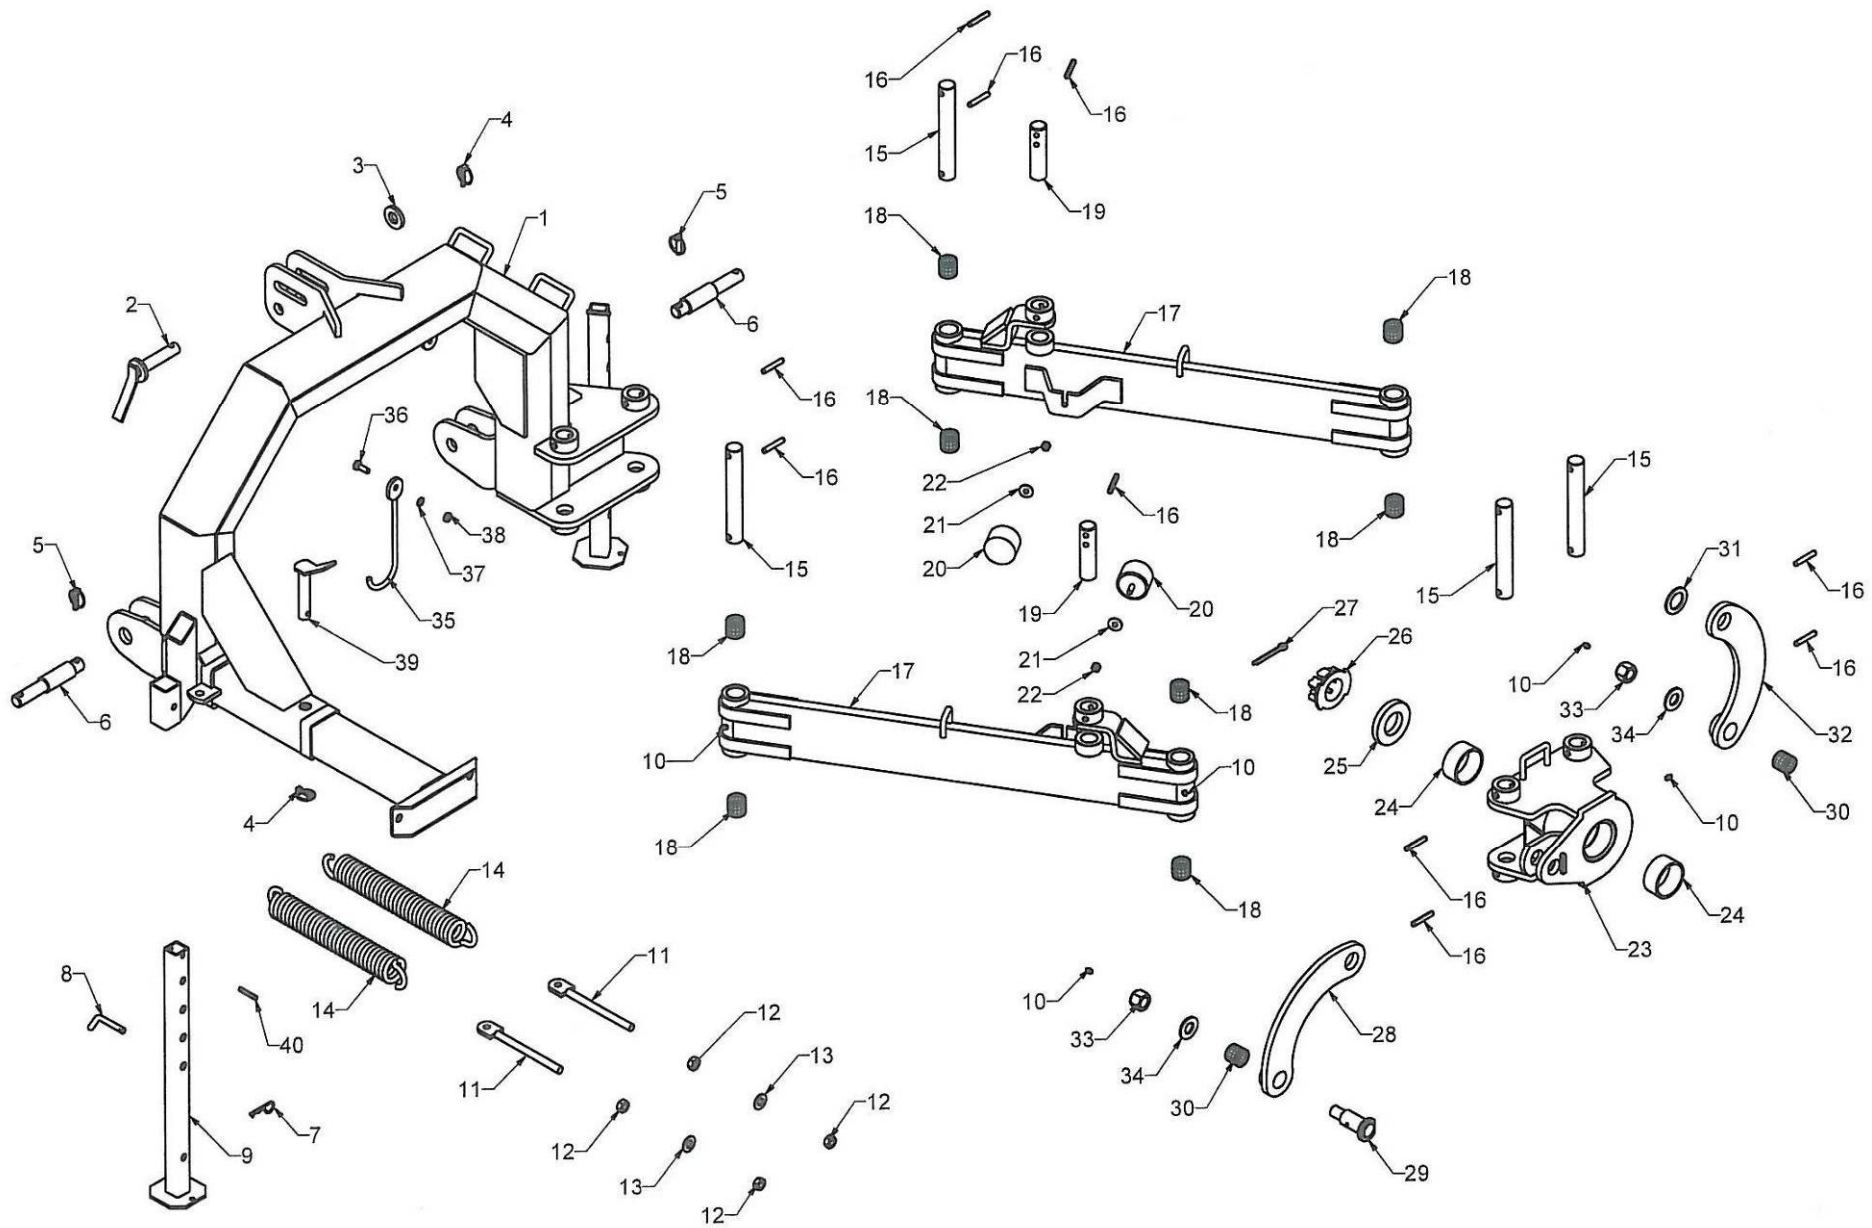

## FKR-150

Nr. No. Nr. No.	Vare nr. Part No. Teile Nr. No.de pièce	Antal Quantity Anzahl Nombre	Beskrivelse	Description	Bezeichnung	Désignation	Bemærkninger Remarks Bemerkung Remarques
1	61105	1	Trepunktsophæng	Three-point lift	Dreipunkt-Anbau	Attelage trois points	
2	25413	1	Bolt	Bolt	Bolzen	Boulon	
3	522580	1	Skive	Washer	Scheibe	Rondelle	52x25x8 FZB
4	1210080	2	Sikringssplit	Safety pin	Sicherungssplint	Goupille de surete	8,0mm.
5	1210100	2	Sikringssplit	Safety pin	Sicherungssplint	Goupille de surete	10,0mm.
6	43075	2	Træktap	Towning pin	Ziehzapfen	Broche de traction	
7	1220035	2	Hårnålesplit	Cotter	Splint	Goupille	3,5mm.
8	15558	2	Bolt	Bolt	Bolzen	Boulon	
9	61134	2	Støtteben	Support	Stützbein	Stabilisateur	
10	881500240	10	Smørenippel	Lubricator nipple	Schmiernippel	Graisseur	M8x1,25mm.
11	61143	2	Beslag	Fitting	Beschlag	Garniture	
12	740320016	4	Møtrik	Nut	Mutter	Ecrou	M16 FZB
13	740600040	2	Skive	Washer	Scheibe	Rondelle	17,5x35x2,0mm.FZB
14	61142	2	Trækfjeder	Tension spring	Zugfeder	Ressort de traction	
15	61108	4	Aksel	Shaft	Welle	Arbre	
16	741190293	12	Spændstift	Special Pin	Spannstift	Goupille mechanindus	10x60mm.
17	61107	2	Parallel stang	Parallel bar	Parallel Stange	Barre de stabilsatrice	
18	10535	8	Broncebøsning	Bush	Buchse	Douille	ø35xø39x35mm.
19	61136	2	Aksel	Shaft	Welle	Arbre	
20	46048	2	Støddæmper	Shock absorber	Stossdämpfer	Amortisseur	
21	221120	13	Skive	Washer	Scheibe	Rondelle	22x11x2,0mm.FZB
22	740420010	17	Låsemøtrik	Lock nut	Gegenmutter	Ecrou de freinage	M10 FZB
23	61112	1	Drejeled	Rotation bracket	Dreh-Beschlag	Garniture de rotation.	
24	26430	2	Broncebøsning	Bush	Buchse	Douille	ø85xø75x40mm.
25	61116	1	Skive	Washer	Scheibe	Rondelle	105x52x15,0mm.
26	61166	1	Kronemøtrik	Nut	Mutter	Ecrou	M 52x2,0
27	741180305	1	Split	Pin	Splint	Goupille	8x80mm.FZB
28	61117	1	Stabilisator	Stabilizer	Stabilisator	Stabilisateur	
29	61149	1	Bolt	Bolt	Bolzen	Boulon	
30	10537	3	Broncebøsning	Bush	Buchse	Douille	ø35xø39x35mm.
31	623940	1	Skive	Washer	Scheibe	Rondelle	ø62xø39x4,0mm. FZB
32	61115	1	Stabilisator	Stabilizer	Stabilisator	Stabilisateur	
33	740400045	3	Låsemøtrik	Lock nut	Gegenmutter	Ecrou de freinage	1"UNC FZB
34	522640	5	Skive	Washer	Scheibe	Rondelle	ø52xø26x4,0mm. FZB
35	55001	1	PTO Beslag	PTO Fitting	PTO Beschlag	PTO Garniture	
36	740210315	1	Sætskrue	Bolt	Bolzen	Boulon	M10x30 FZB
37	740750030	1	Fjederskive	Spring washer	Federscheibe	Rondelle	10,2mm. FZB
38	740320010	1	Møtrik	Nut	Mutter	Ecrou	M10 FZB
39	42452	1	Bolt	Bolt	Bolzen	Boulon	
40	741190225	2	Spændstift	Special Pin	Spannstift	Goupille mechanindus	8x50mm.